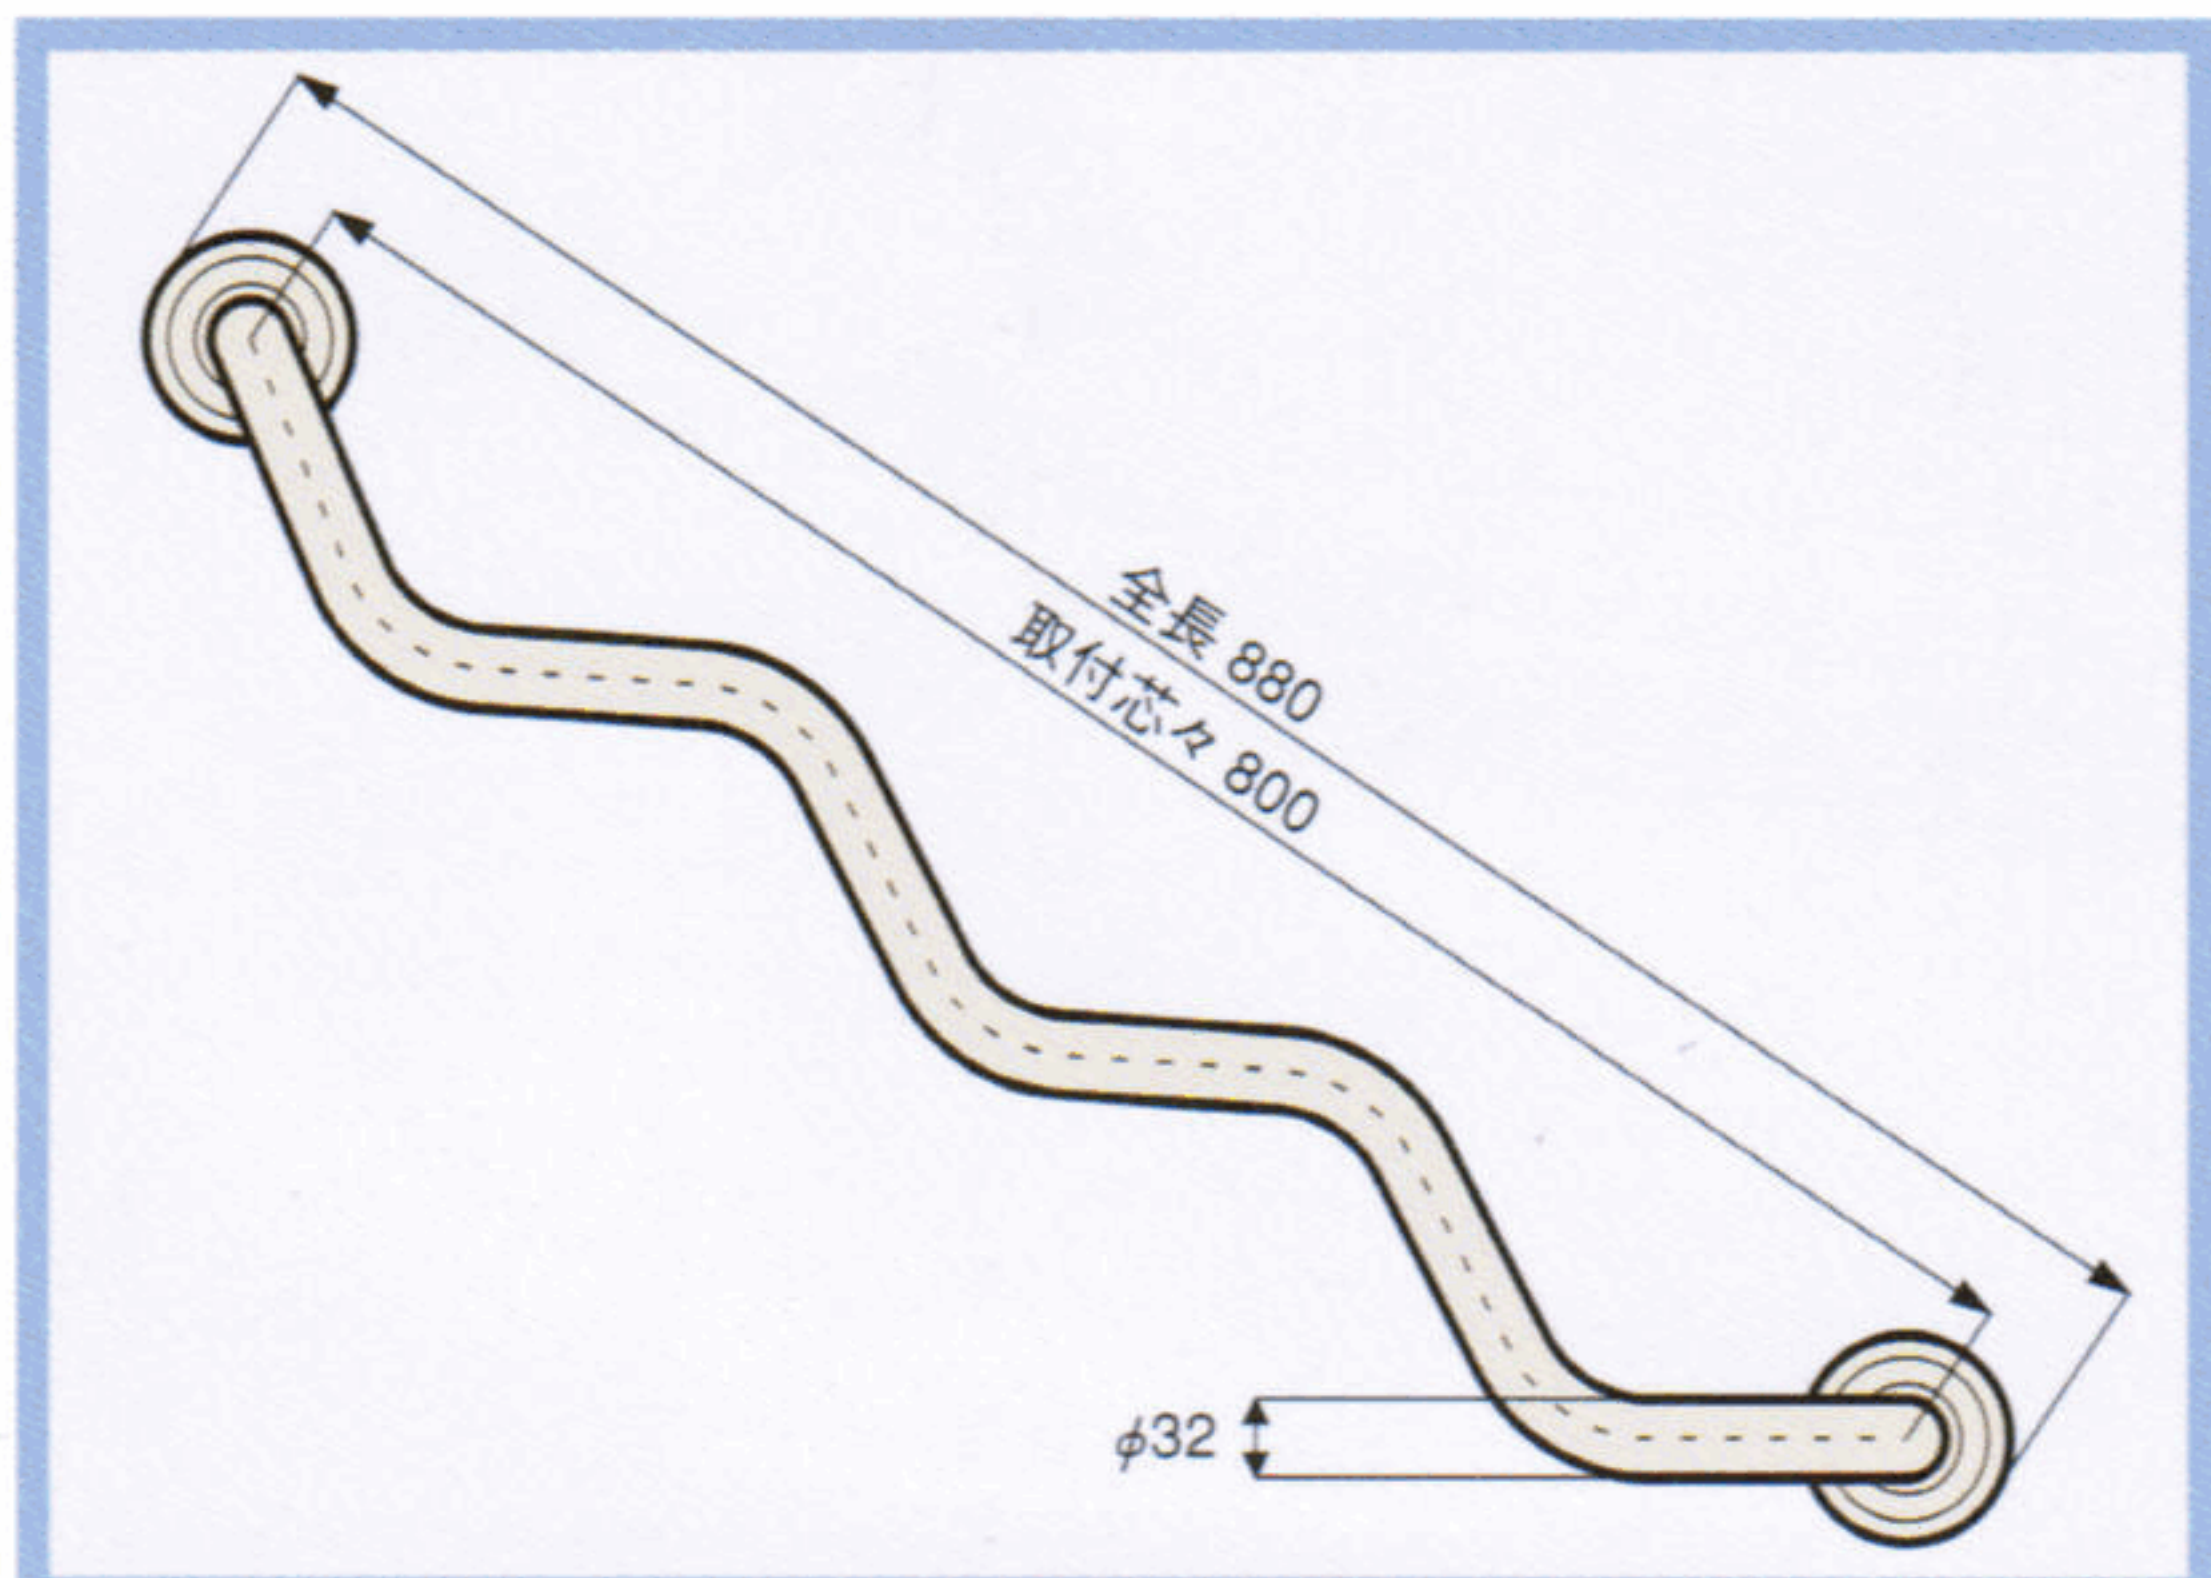

## 人のこと、 ちゃんと考えたら、このカタチ。

人間の手の動きや角度を徹底的に追及して生まれたのがくねくねと波形に曲がった、このカタチ。

トイレ用波形手すり「クネット ポップハチハチマル」は、立つ座るといった、トイレでの基本動作をしっかりとサポート。

公共施設、住宅など、あらゆるトイレですべての人にその使い心地を実感していただけます。

### 新形状、色鮮やかに新登場。

- ◎ 材質は高品質のステンレス304。
- ◎ いつまでも美しく、耐久性に優れた高質塗装。
- ◎ 選べるPOPなカラーバリエーション。
- ◎ 最も握り易い、径32mmを採用。

品番：POP-880/BLU/YEL/GRE/IVO/RED/BEI  
 品名：トイレ・浴室用手すり  
 材質：ステンレス サイズ：径32mm 全長880mm  
 カラー：ブルー、イエロー、グリーン、アイボリー、  
 レッド、ベージュ  
 価格：19,950円（税込み）

## 標準取付位置・取付方法例