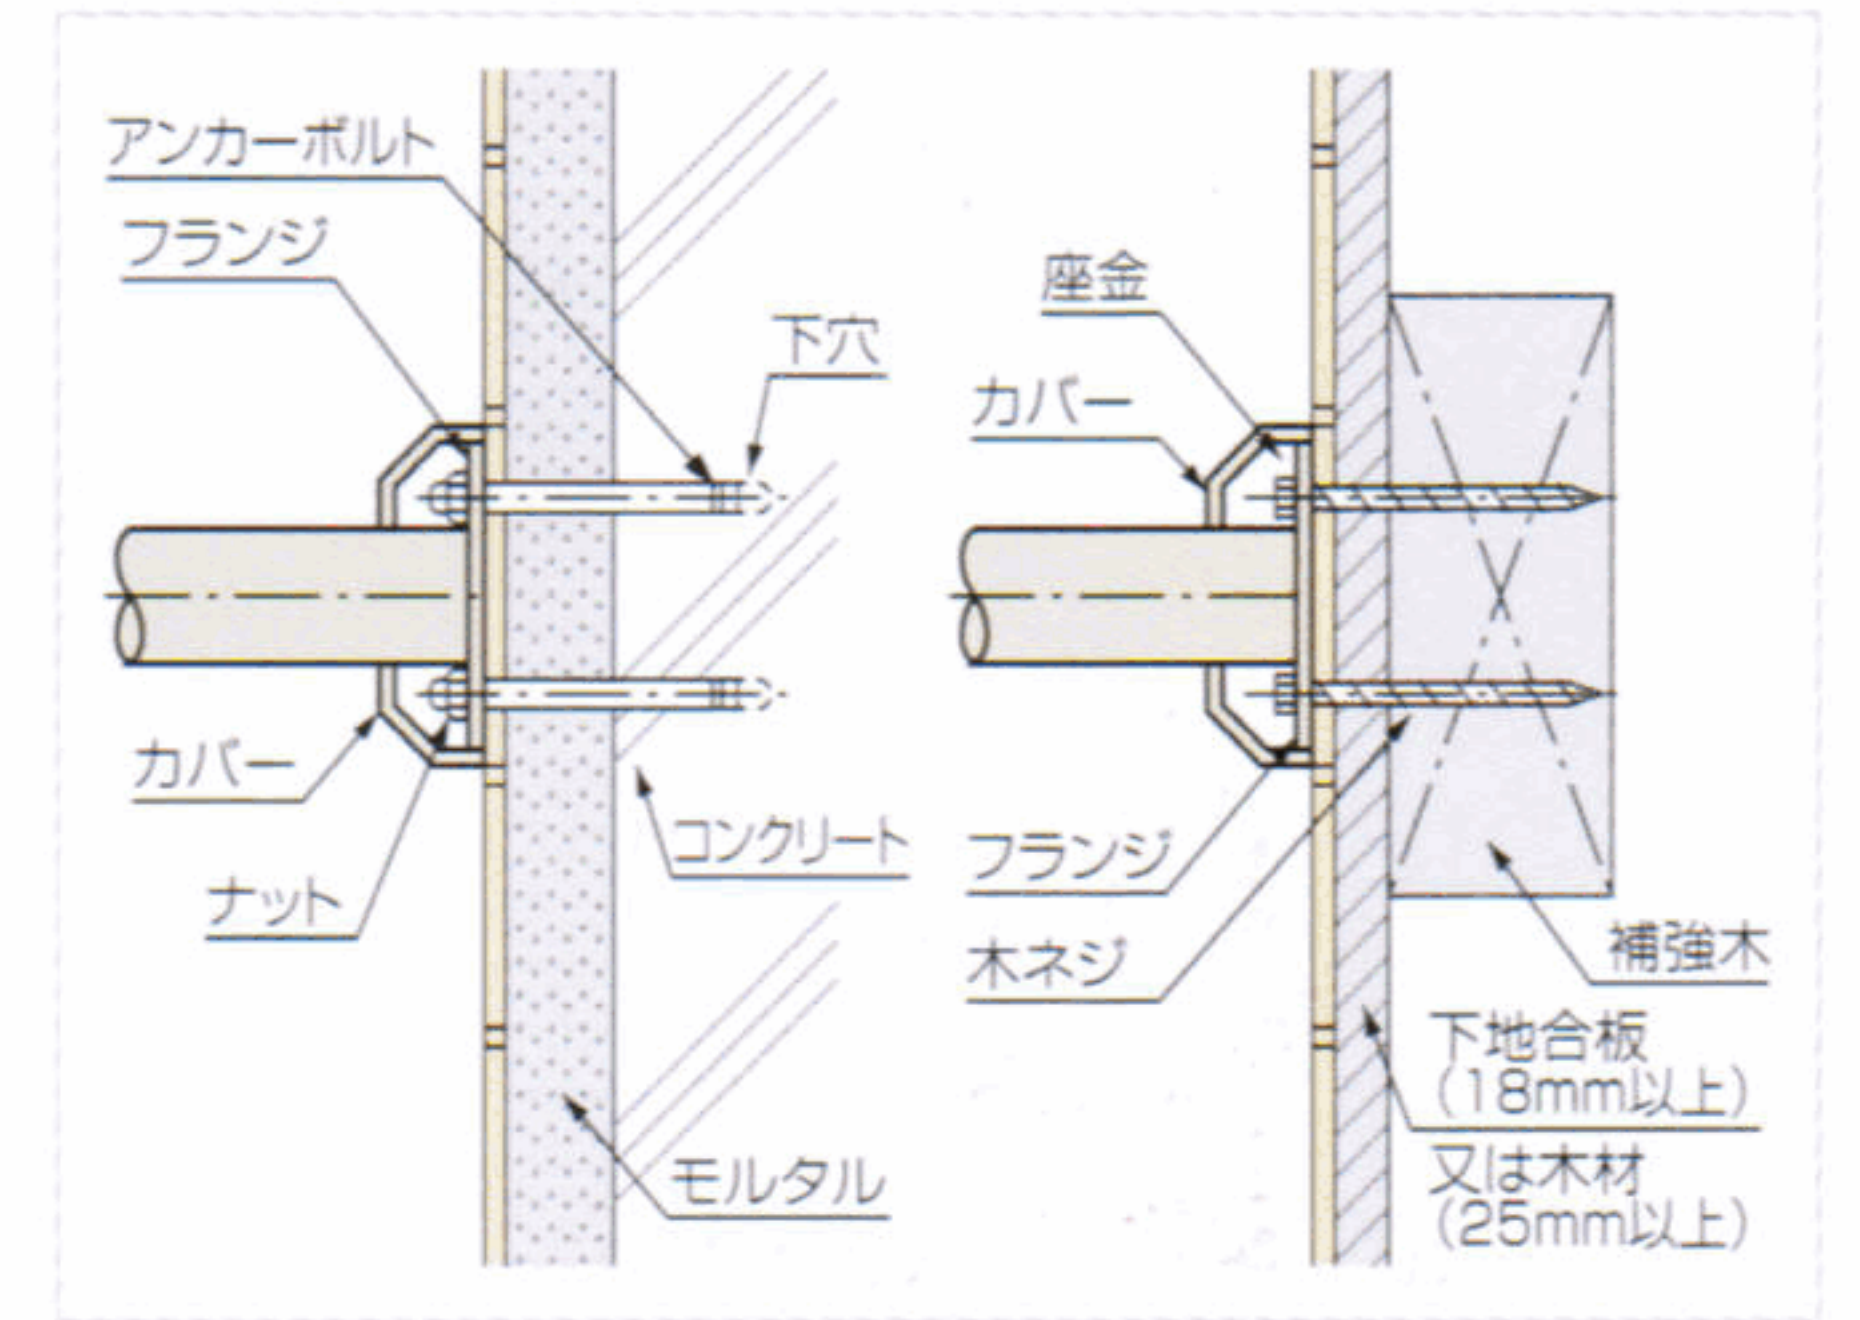

標準取付位置・取付方法例

安全上の注意

- **警告** ■ 壁面への取付けは躯体に合ったネジを準備し、堅固に締め込んで下さい。
  ■ 金具を取り付ける壁面は必ず厚さ18mm以上の下地合板、幕板などによる補強をして下さい。
- **注意** <取り付け位置の注意>
  - 本製品は、斜め付けすることで動作補助機能による効果を求めています。上記は平均的な位置であり、利用者の個人差や取り付け箇所の状態に合わせて設置して下さい。
  - 本製品の取り付けは、専門の施工業者に取り付け設置をご依頼下さい。
  - 取り付け下地は、18mm以上の下地等に確実に取り付けビスを締め込んで下さい。
  - 取り付け座には、木ビス用穴 (φ6mm) 4ヶ所、アンカーボルト用穴 (φ9mm) 3ヶ所あります。下地の状況に合わせて設置して下さい。