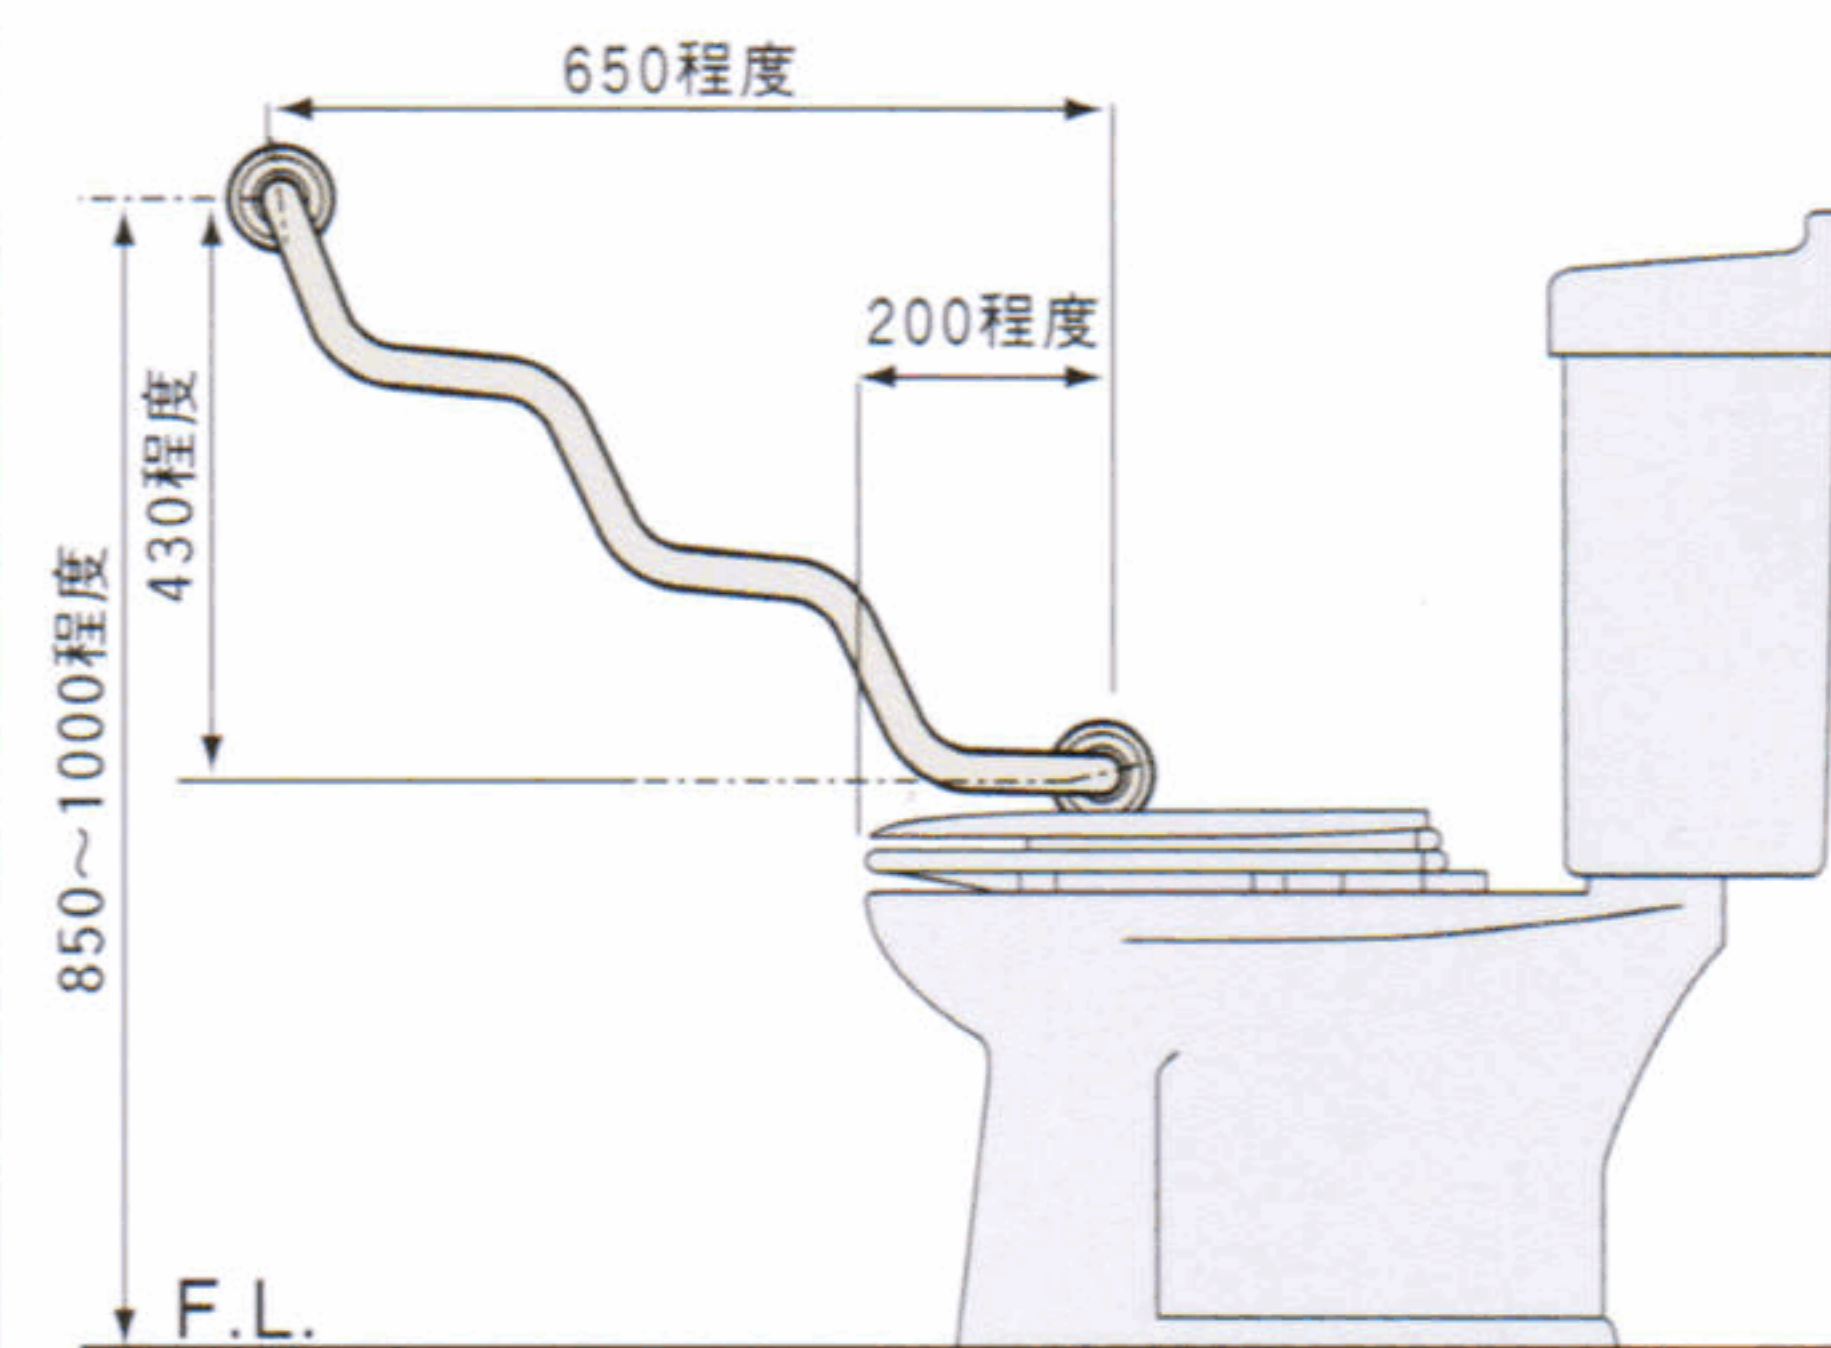

標準取付位置・取付方法例

安全上の注意

- **警告** ■ 壁面への取付けは躯体に合ったネジを準備し、堅固に締め込んで下さい。
  ■ 金具を取り付ける壁面は必ず厚さ18mm以上の下地合板、幕板などによる補強をして下さい。
- **注意** <取り付け位置の注意>
  - 本製品は、斜め付けすることで動作補助機能による効果を求めています。上記は平均的な位置であり、利用者の個人差や取り付け箇所の状態に合わせて設置して下さい。
  - 本製品の取り付けは、専門の施工業者に取り付け設置をご依頼下さい。
  - 取り付け下地は、18mm以上の下地等に確実に取り付けビスを締め込んで下さい。
  - 取り付け座には、木ビス用穴 (φ6mm) 4ヶ所、アンカーボルト用穴 (φ9mm) 3ヶ所あります。下地の状況に合わせて設置して下さい。