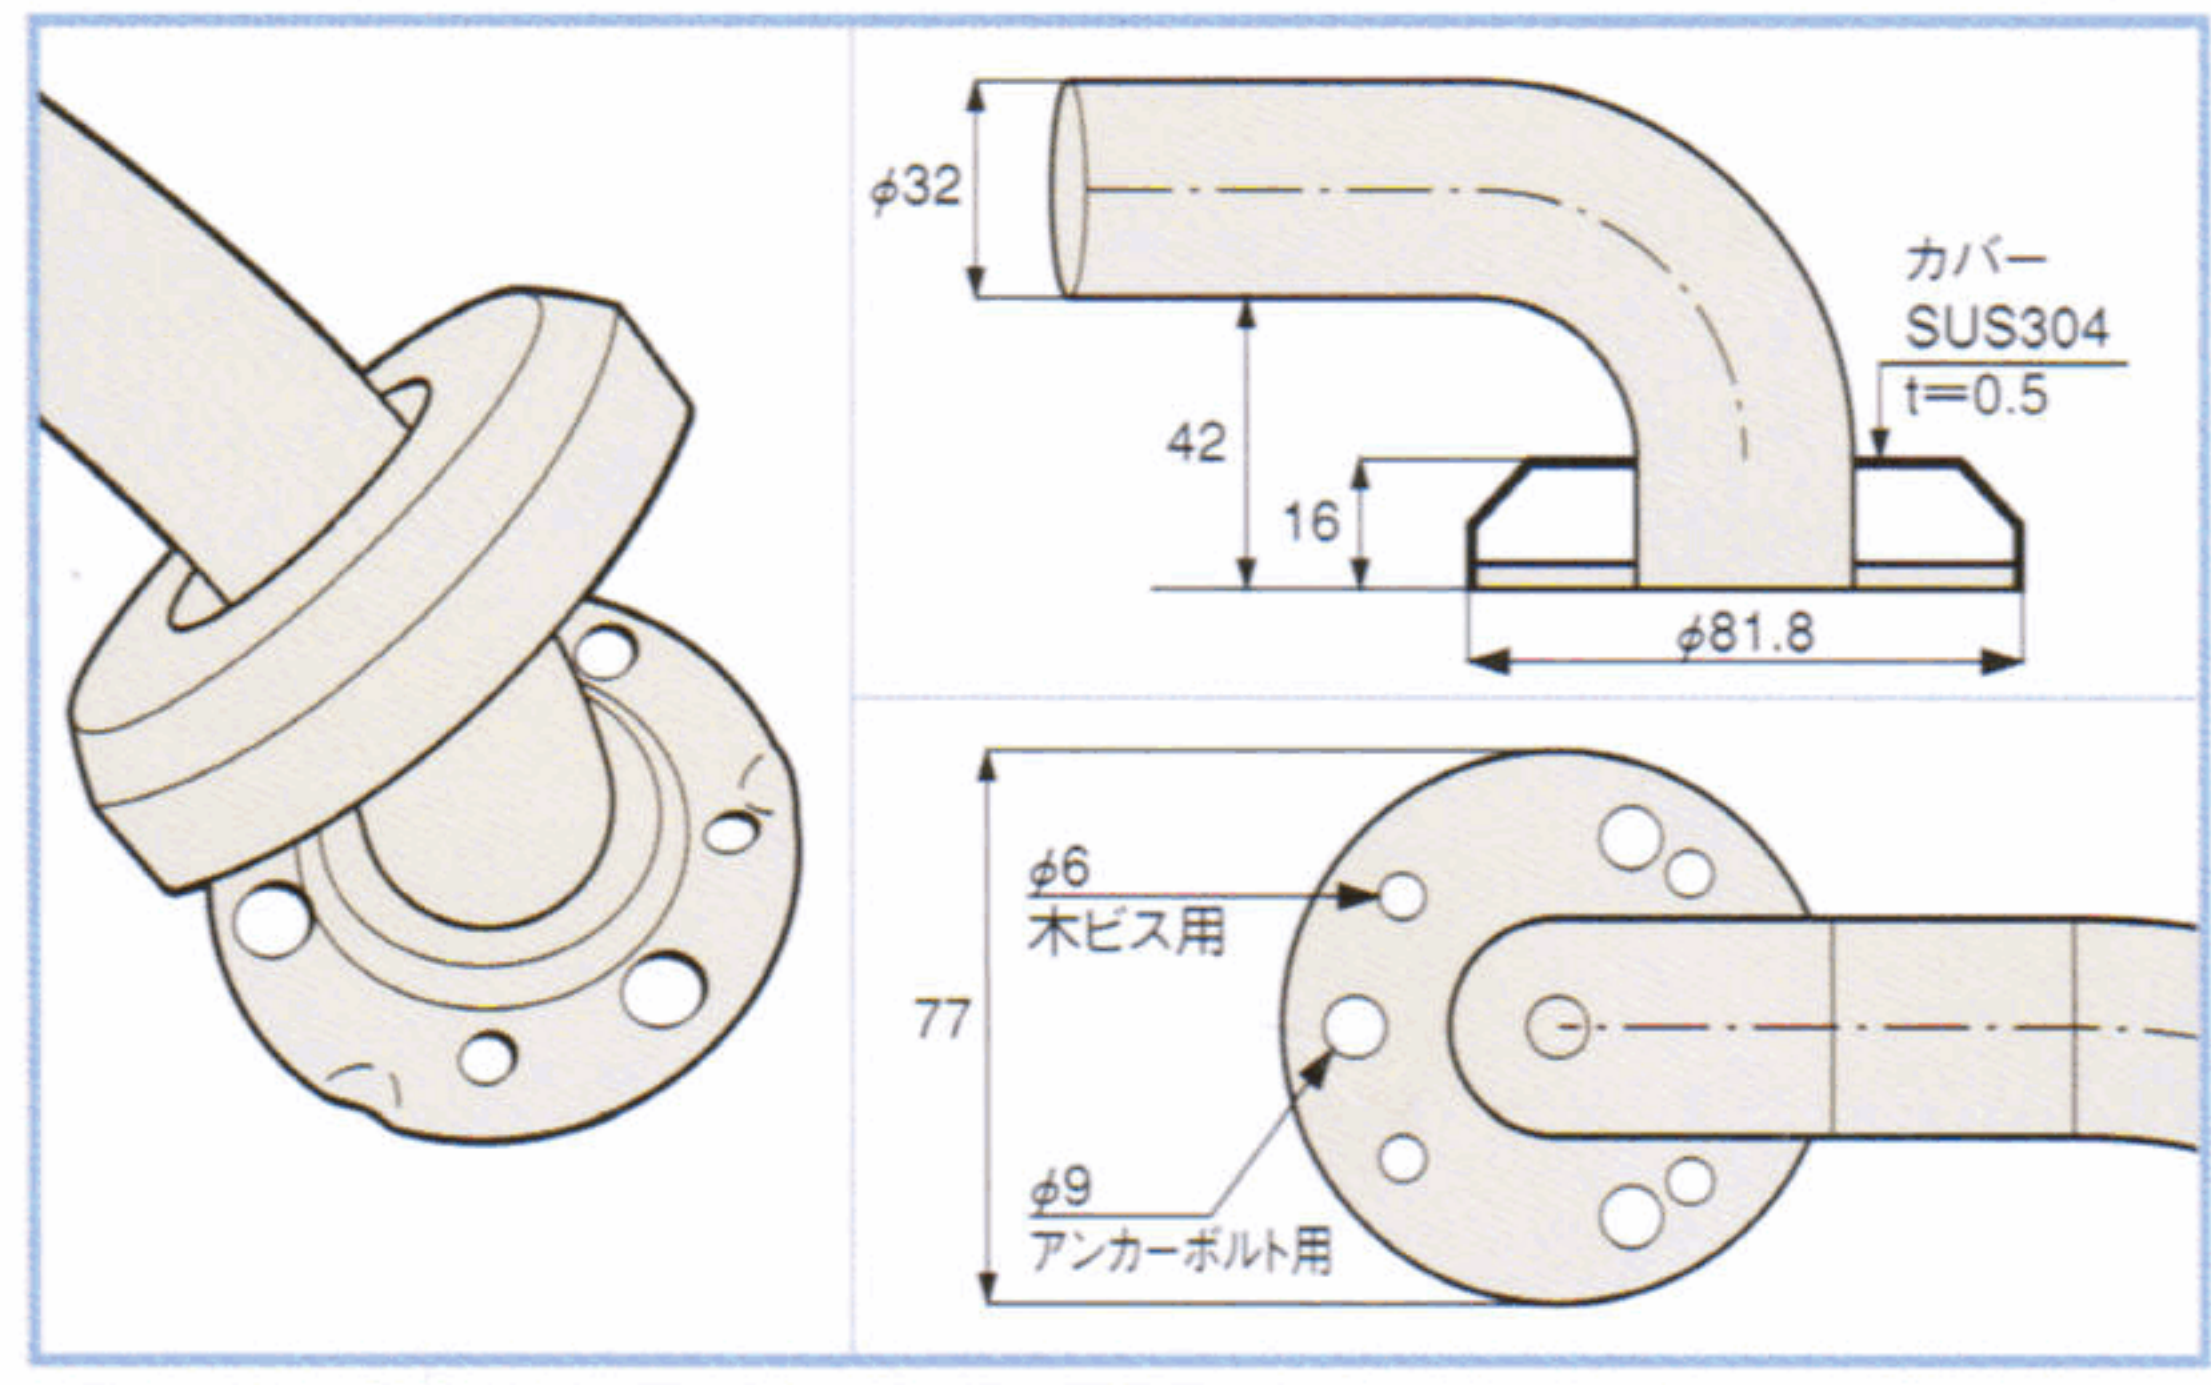

商品説明

標準取付位置・取付方法例

安全上の注意

- **警告** ■ 壁面への取付けは躯体に合ったネジを準備し、堅固に締め込んで下さい。
  ■ 金具を取り付ける壁面は必ず厚さ18mm以上の下地合板、幕板などによる補強をして下さい。
- **注意** <取り付け位置の注意>
  - 本製品は、斜め付けすることで動作補助機能による効果を求めています。上記は平均的な位置であり、利用者の個人差や取り付け箇所の状態に合わせて設置して下さい。
  - 本製品の取り付けは、専門の施工業者に取り付け設置をご依頼下さい。
  - 取り付け下地は、18mm以上の下地等に確実に取り付けビスを締め込んで下さい。
  - 取り付け座には、木ビス用穴 (φ6mm) 4ヶ所、アンカーボルト用穴 (φ9mm) 3ヶ所あります。下地の状況に合わせて設置して下さい。

取付例

御用命は
クネットジャパン正規特約店

株式会社 **峰倉**

599-8241 大阪府堺市中区福田903番地
TEL 072-234-3014